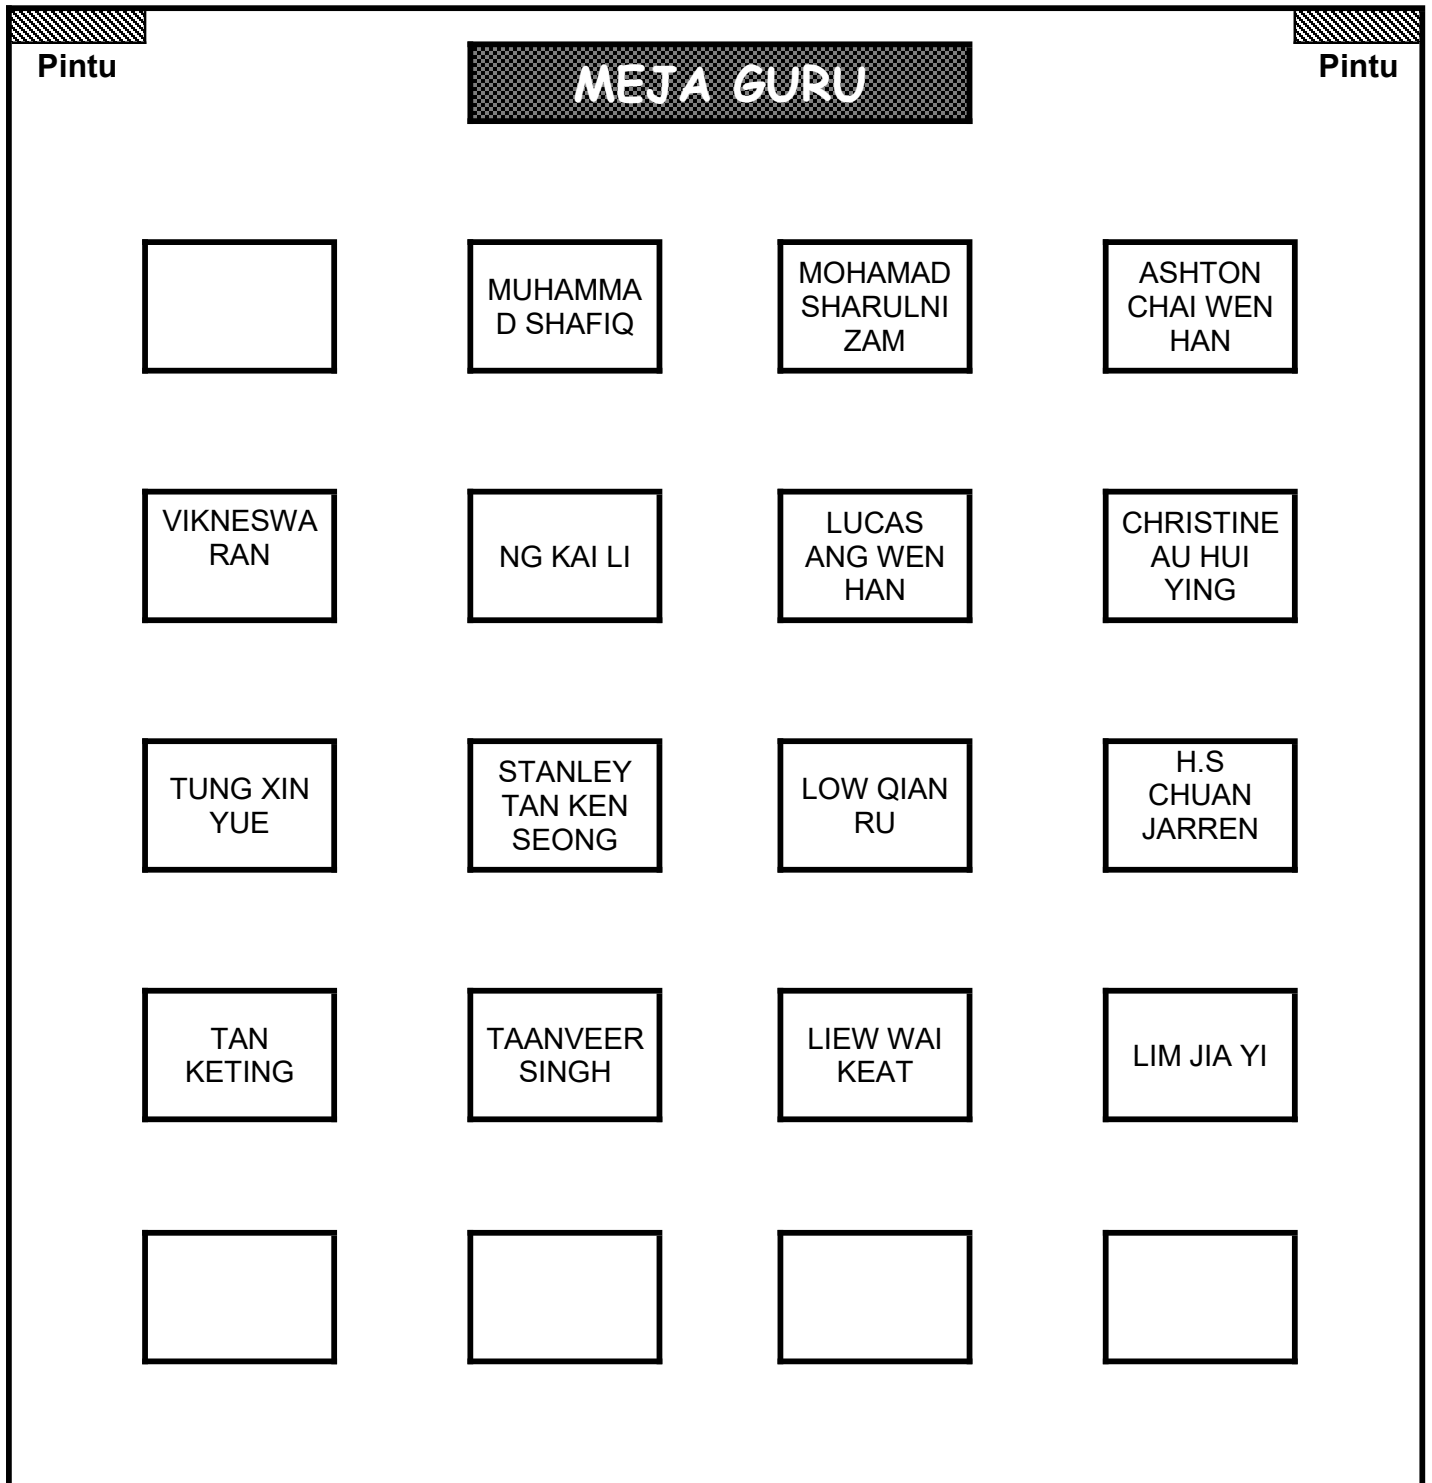

PELAN KEDUDUKAN ASAL

KELAS : 5 C2

BIL. MURID : 15