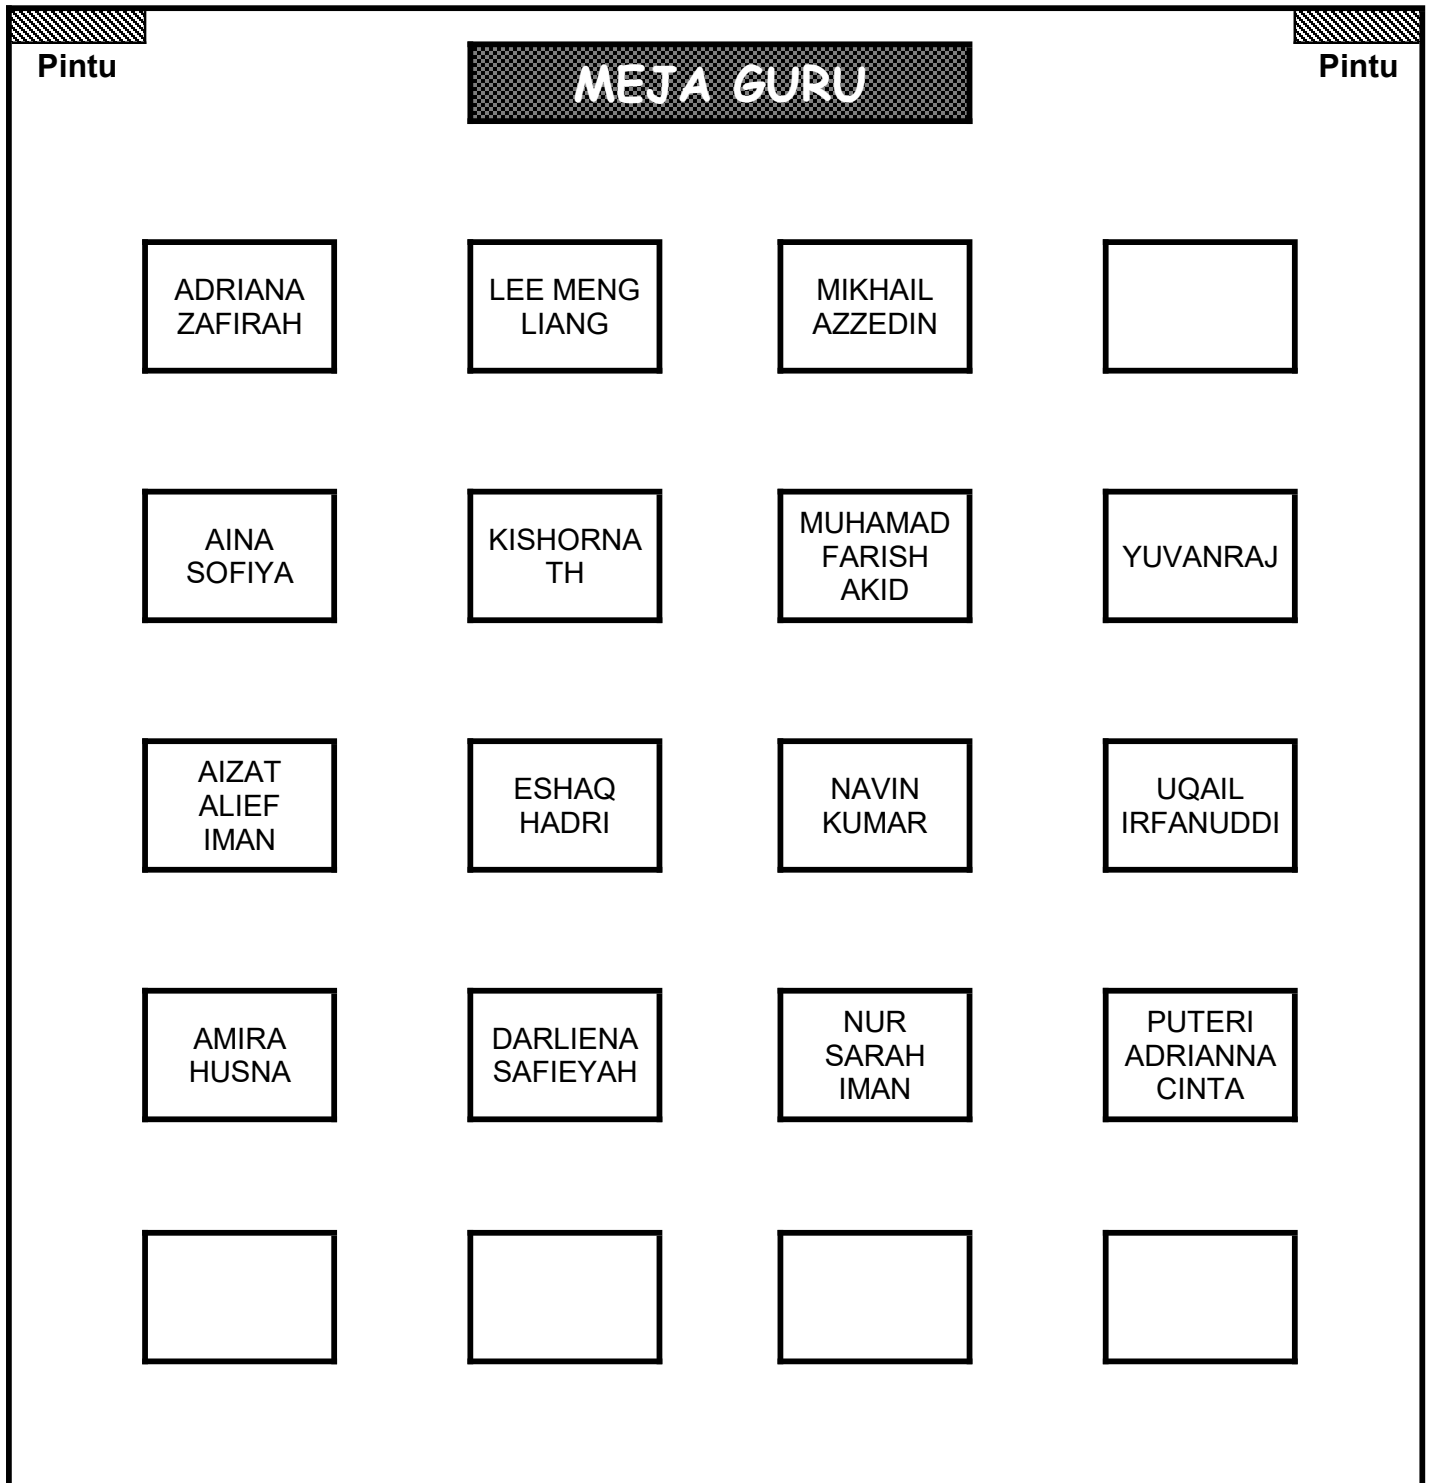

PELAN KEDUDUKAN ASAL

KELAS : 5 J1

BIL. MURID : 15