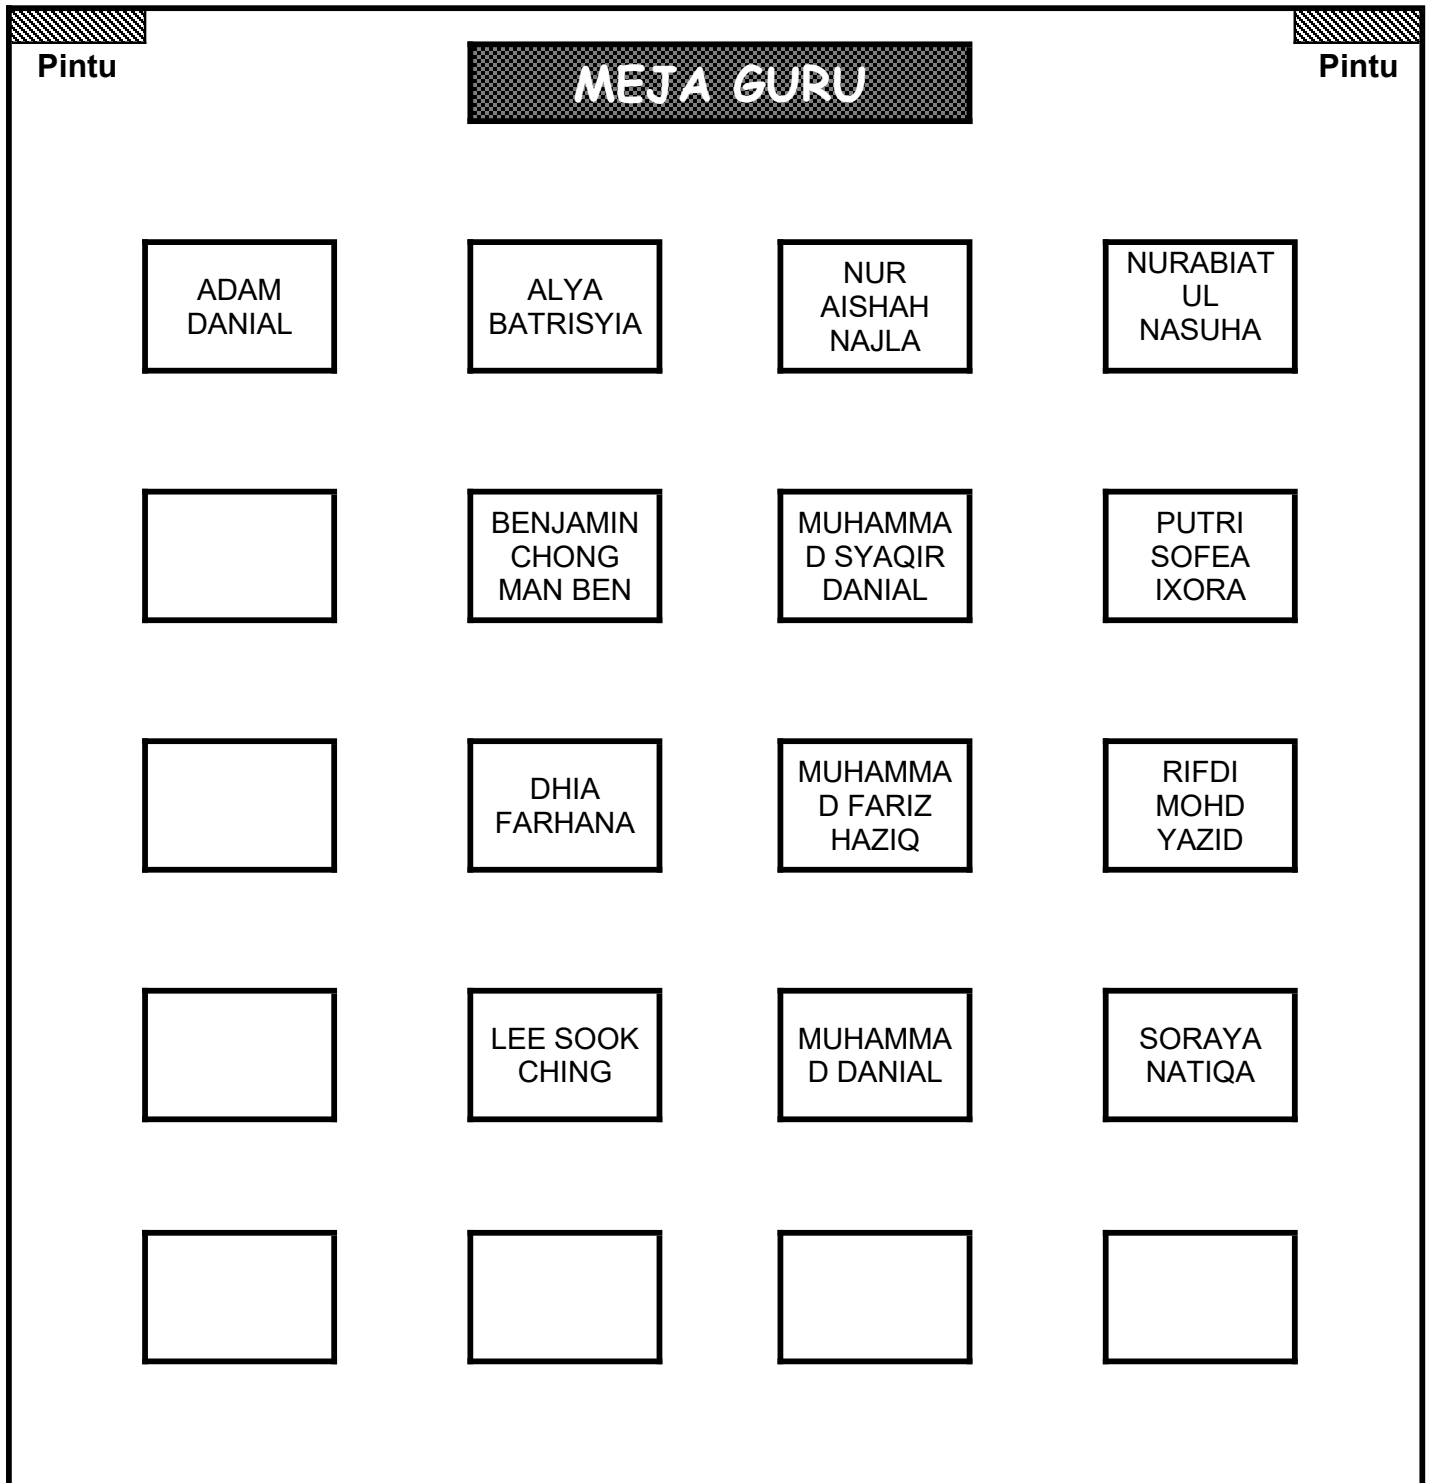

PELAN KEDUDUKAN ASAL

KELAS : 5 M1

BIL. MURID : 13