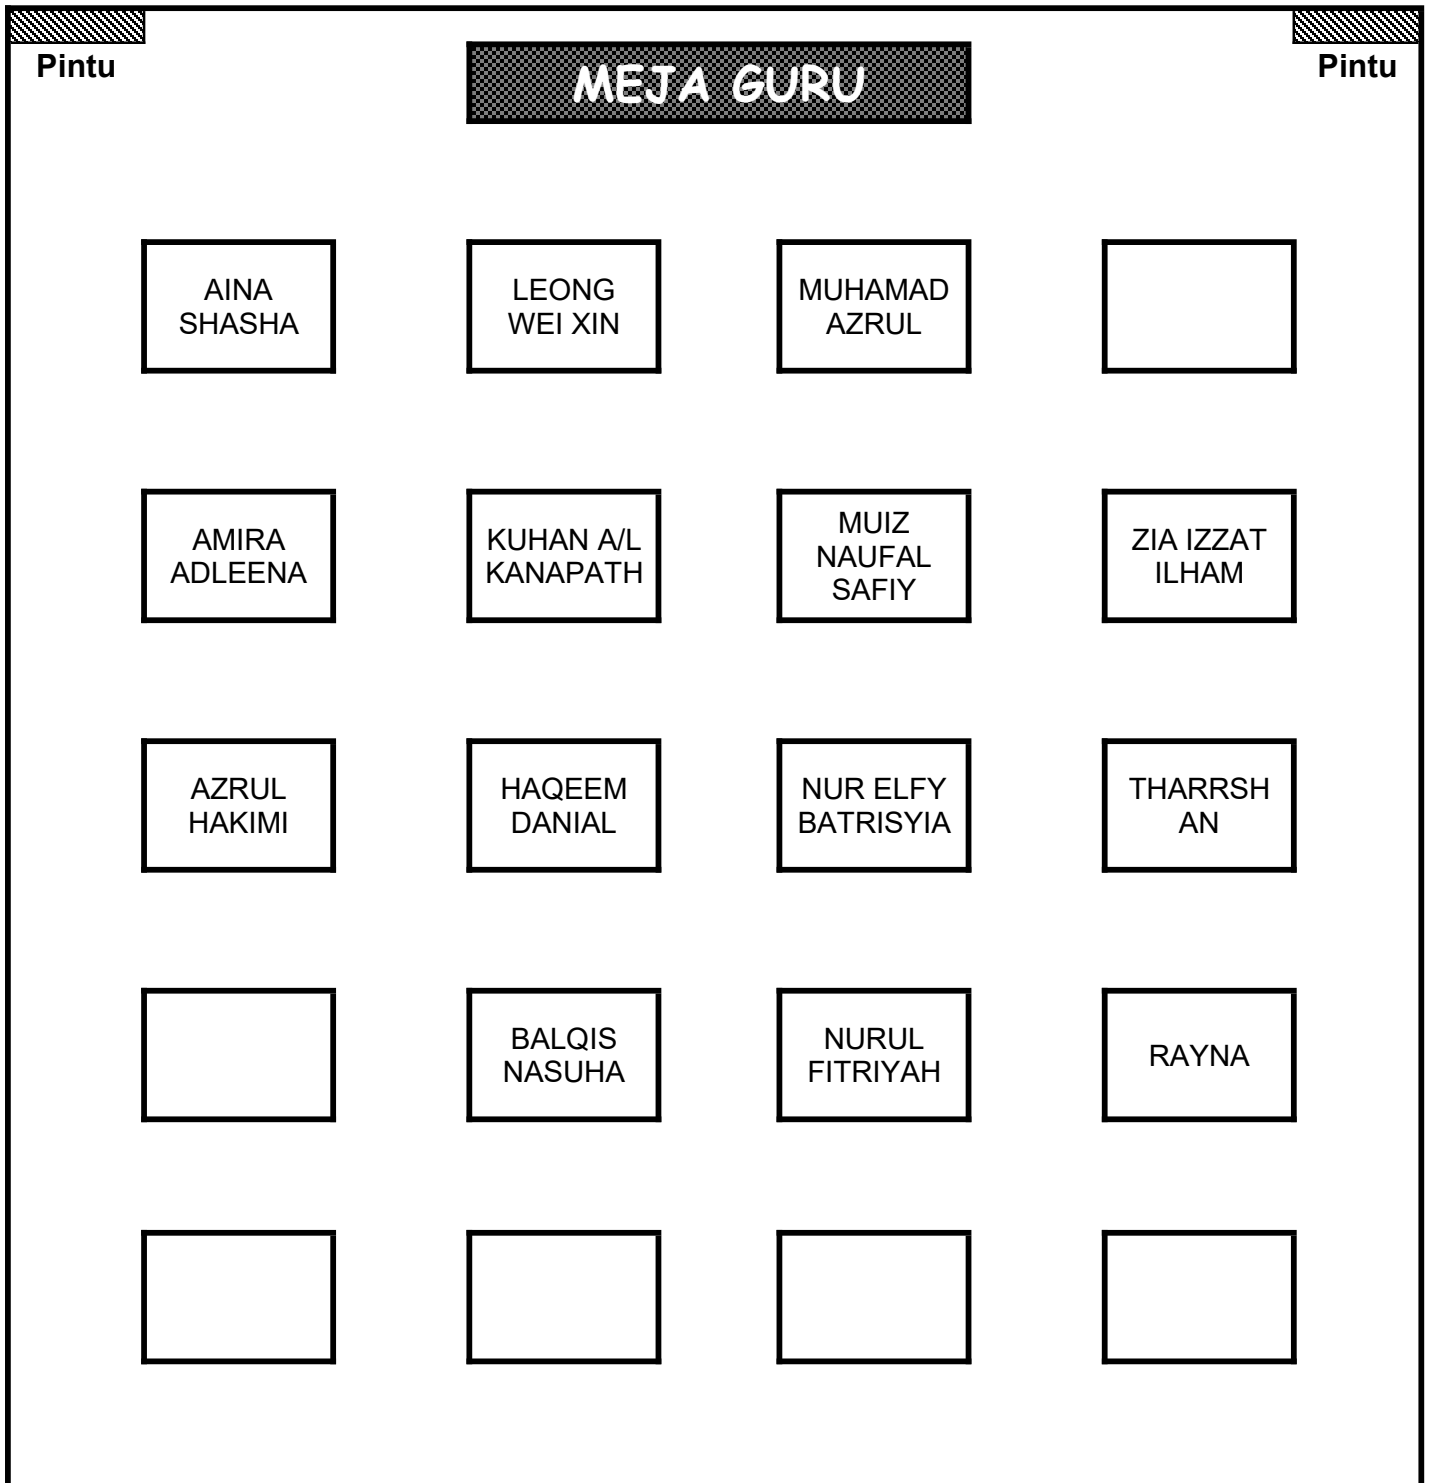

PELAN KEDUDUKAN ASAL

KELAS : 5 J2

BIL. MURID : 14